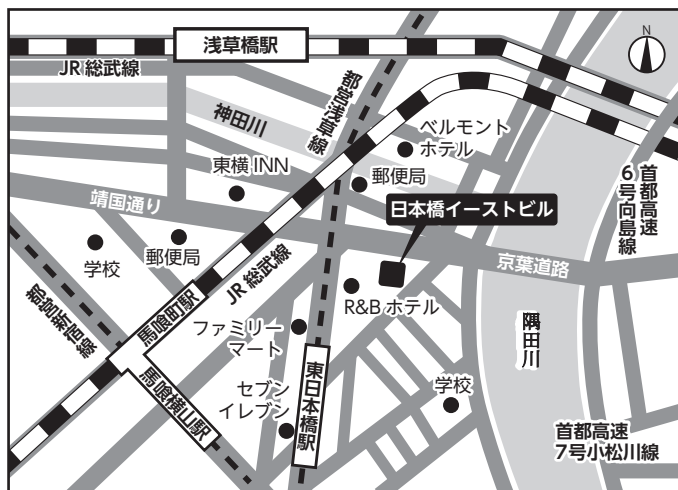

## 案内図

## 交通アクセス

- 都営浅草線「東日本橋駅」B3 出口より徒歩 4 分
- 都営新宿線「馬喰横山駅」A1 出口より徒歩 6 分
- JR 総武快速線「馬喰町駅」⑥C1 出口より徒歩 2 分
- JR 総武線「浅草橋駅」東口より徒歩 10 分